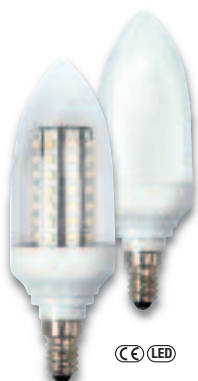

CE LED

3W LED Lampe E14 (= 25W)

230V/50Hz, 3-4W, E14, 240 Lumen
Schöne Lichtfarbe
Warmweiss 3100K
Vorteil: Lichtausstrahlung auf alle Seiten!
Ersparnis: ca. € 150.-/CHF 200.-
CE, RoHS (Empf. Preis: € 25.-/CHF 39.-)
Art.-No. 90260 klar
Art.-No. 90261 matt